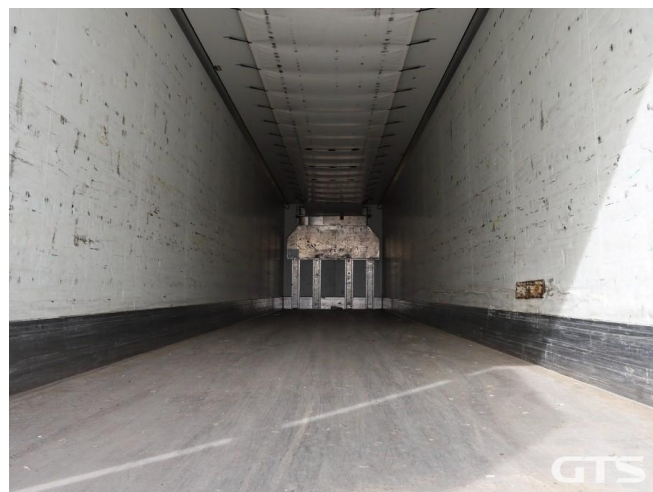

Полуприцеп-рефрижератор

Krone SD 2013 г/в

Основные характеристики

Склад: Москва север	Количество осей: 3
Марка осей: BPW	Тормоза: Дисковые
Задний портал: Ворота	Держатель запасного колеса
Запасное колесо	Установка: Thermo King
Модель ХОУ: SLX E200	Обмен техники по схеме trade-in
Моточасов: 15400	ABS